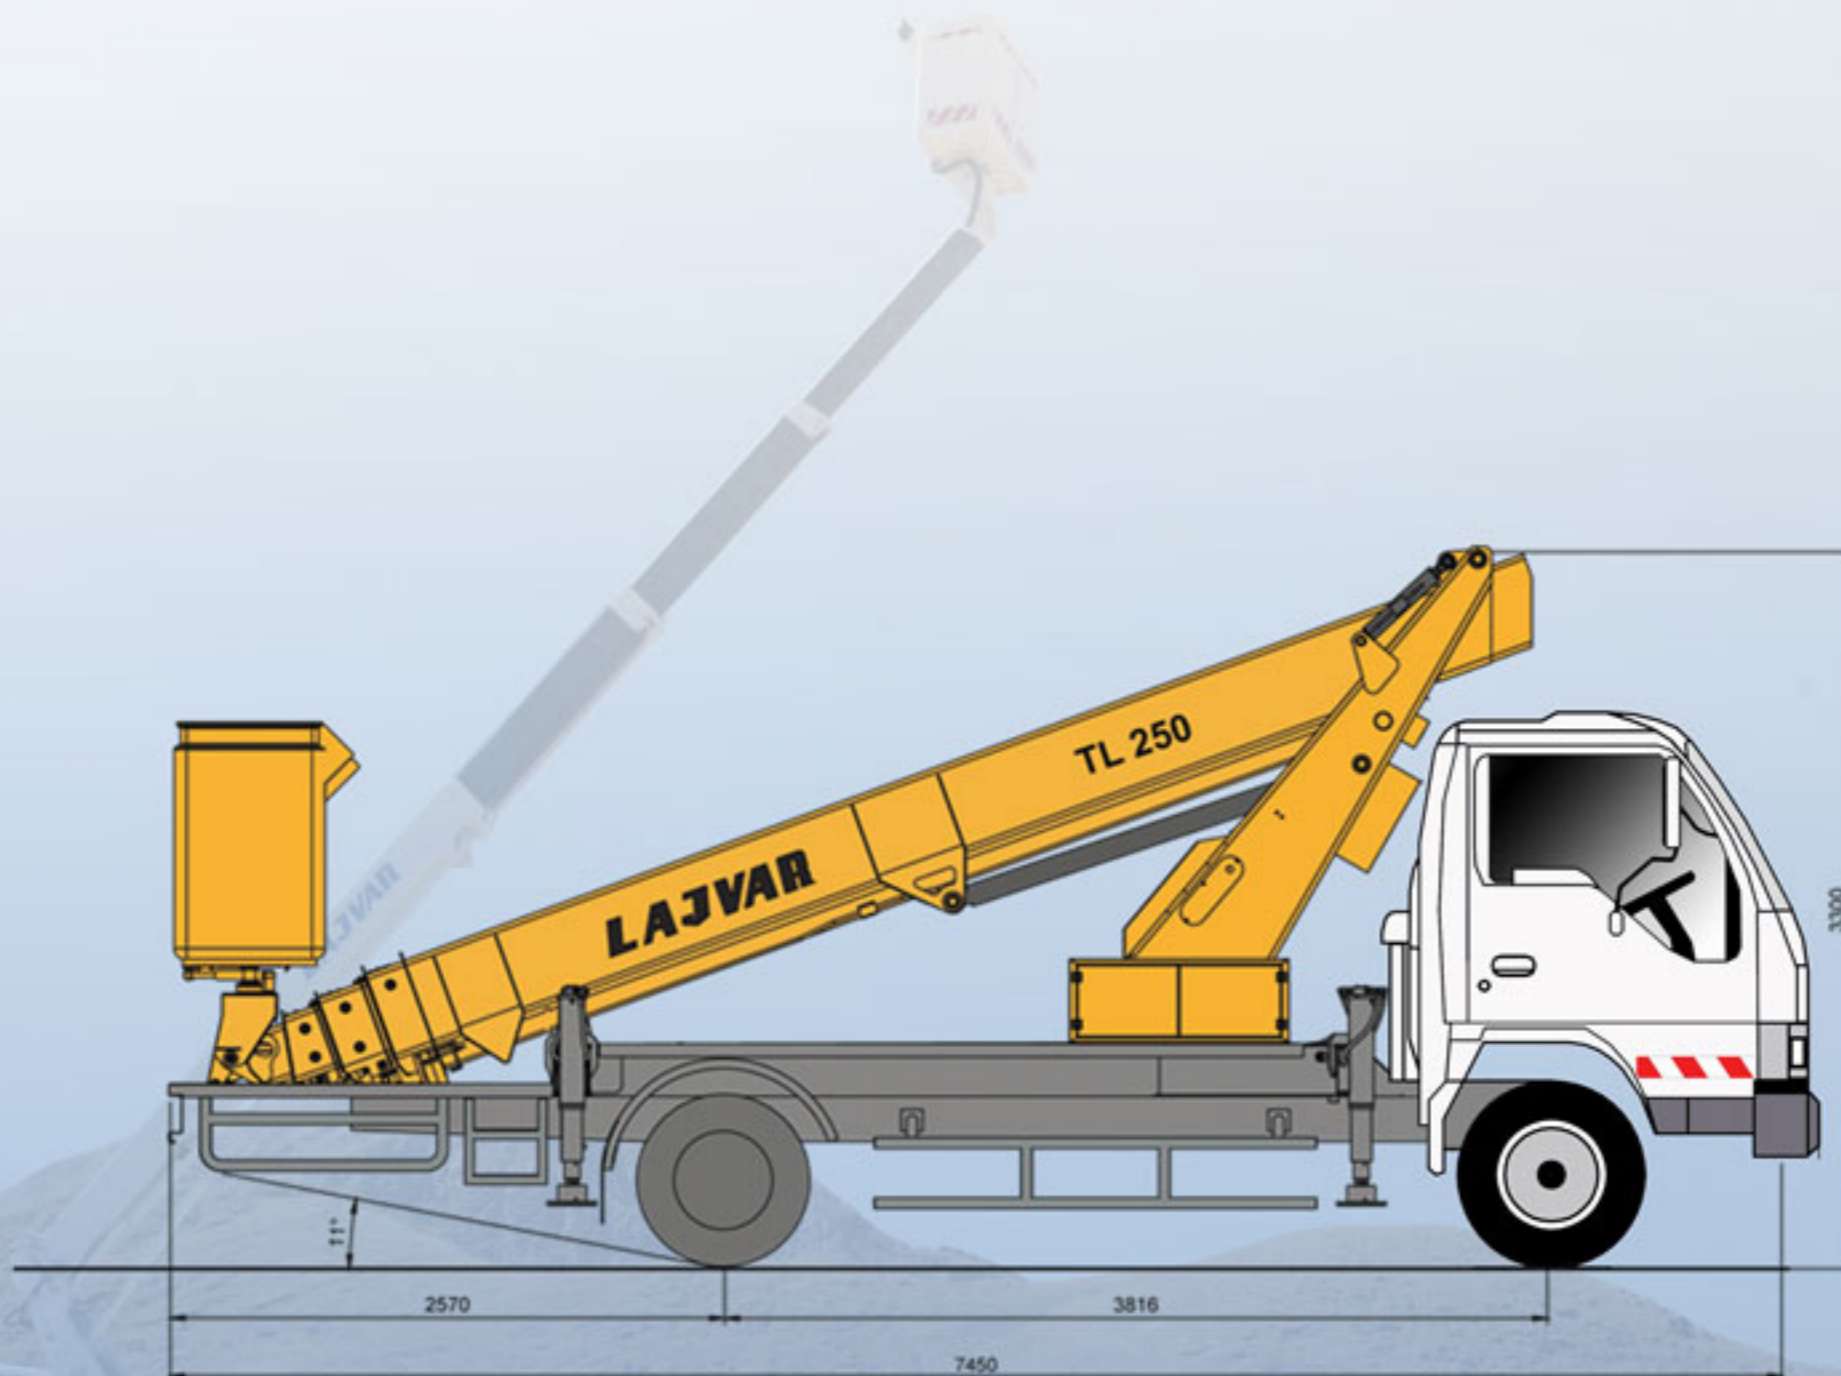

LAJVAR

در خدمت ترقی کشور

ابعاد ترافیکی

LAJVAR