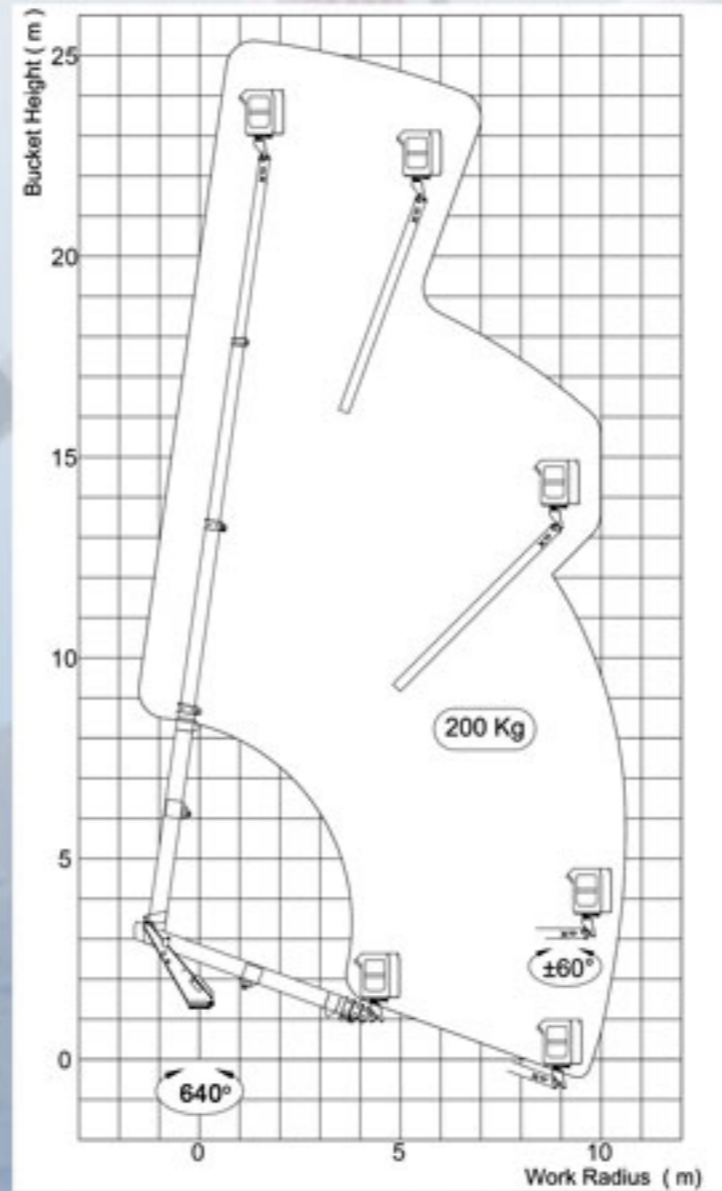

در خدمت ترقی کشور

بالابر تلسکوپی پشت کامیونی مدل TL 250

مشخصات فنی

زاویه دوران	۲۵ متر	حداکثر ارتفاع کاری
تعداد ثابت کننده ها	۲۳ متر	حداکثر ارتفاع تا کف سبد
وضعیت کنترل	۱۰/۵ متر	حداکثر دسترسی جانبی
نیروی محرکه	۲۰۰ کیلوگرم	ظرفیت سبد
P.T.O خودروی حامل	طول ۱۱۰، عرض ۷۰، ارتفاع ۱۱۰ سانتی متر	ابعاد سبد
خودروی با G.V.W ۶ تن	فایبرگلاس / فلزی	نوع سبد
چرخش سبد		
۶۰° +		

- ضمائم قابل نصب
- ۱. نورافکن
 - ۲. چراغ خطر گردان
 - ۳. شیلنگ آب و هوای فشرده داخل سبد
 - ۴. پریز ۲۲۰ ولت داخل سبد
 - ۵. کمربند ایمنی

LAJVAR

LAJVAR

در خدمت ترقی کشور

دیاگرام کاری

LAJVAR