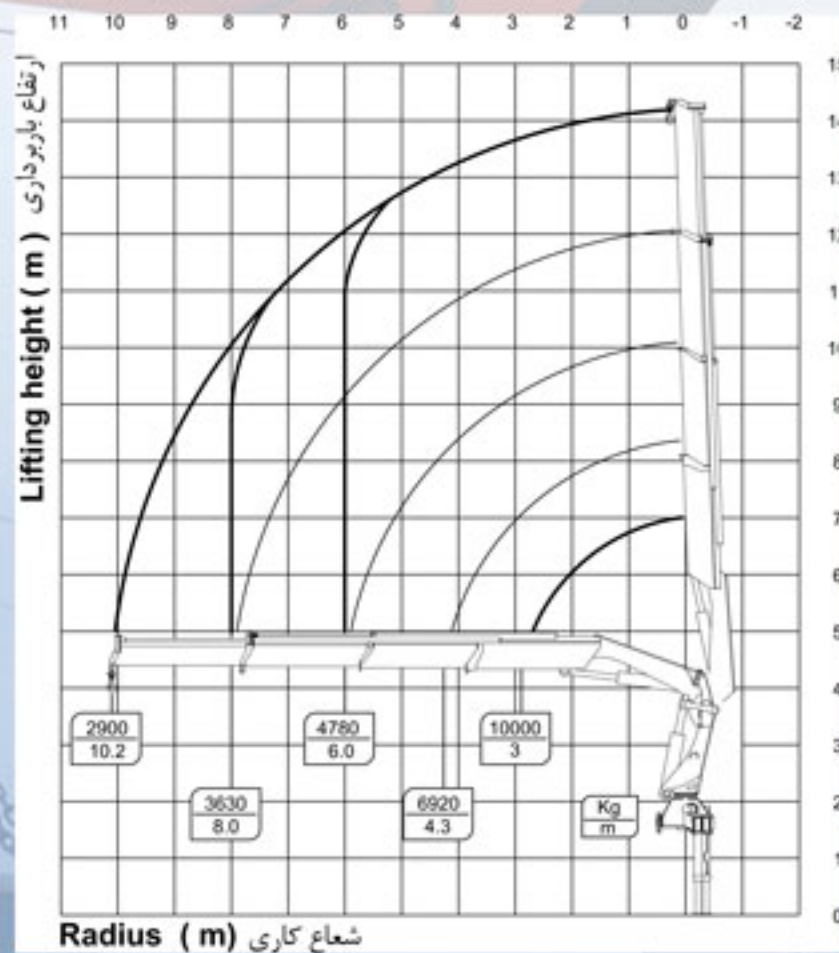

LAJVAR

در خدمت ترقی کشور

دیاگرام باربرداری

LAJVAR