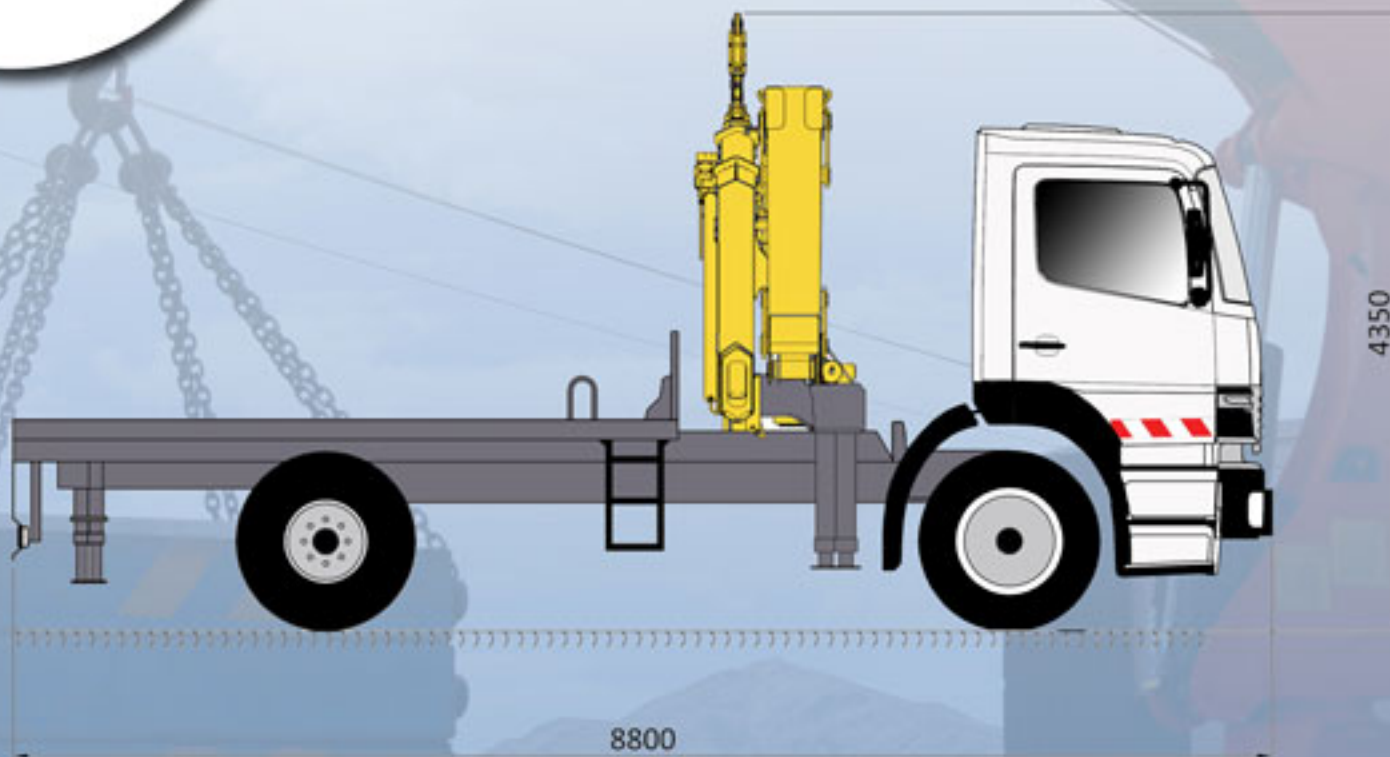

ابعاد ترافیکی

LAJVAR

LAJVAR

در خدمت ترقی کشور

جرثقیل مفصلی پشت کامیونی مدل ALC 320

مشخصات فنی

زاویه دوران	حد اکثر گشتاور باربرداری
۴۲۰ درجه	۳۰۴۰۰ کیلوگرم متر
تعداد ثابت کننده ها	حد اکثر ظرفیت باربرداری مجاز در شعاع ۲/۵۹ متری
۴ عدد	۱۰۰۰۰ کیلوگرم
وزن دستگاه	حد اکثر ظرفیت باربرداری مجاز در شعاع ۲/۷۰ متری
۳۲۵۰ کیلوگرم	۶۹۲۰ کیلوگرم
نیروی محرکه	حد اکثر ظرفیت باربرداری مجاز در شعاع ۴/۳۲ متری
P.T.O خودروی حامل	۴۷۸۰ کیلوگرم
حد اقل شاسی مورد نیاز	حد اکثر ظرفیت باربرداری مجاز در شعاع ۶/۴۲ متری
۱۹ تن	۳۶۳۰ کیلوگرم
وضعیت کنترل	حد اکثر ظرفیت باربرداری مجاز در شعاع ۸/۵۲ متری
با استفاده از اهرم های فرمان دهنده هیدرولیکی در طرفین شاسی	۲۹۰۰ کیلوگرم
	حد اکثر ارتفاع باربرداری
	۱۴/۴ متر
	حد اکثر دسترسی جانبی
	۱۰/۲ متر
	تعداد بوم های تلسکوپ
	۳ عدد
	حد اکثر تعداد بوم تلسکوپ قابل نصب
	۵ عدد

- ضمائم قابل نصب
- سیستم وینچ
 - سیستم کنترل رادیویی
 - سیستم سبد
 - سایر تجهیزات مرتبط

LAJVAR

در خدمت ترقی کشور

دیاگرام باربرداری

LAJVAR