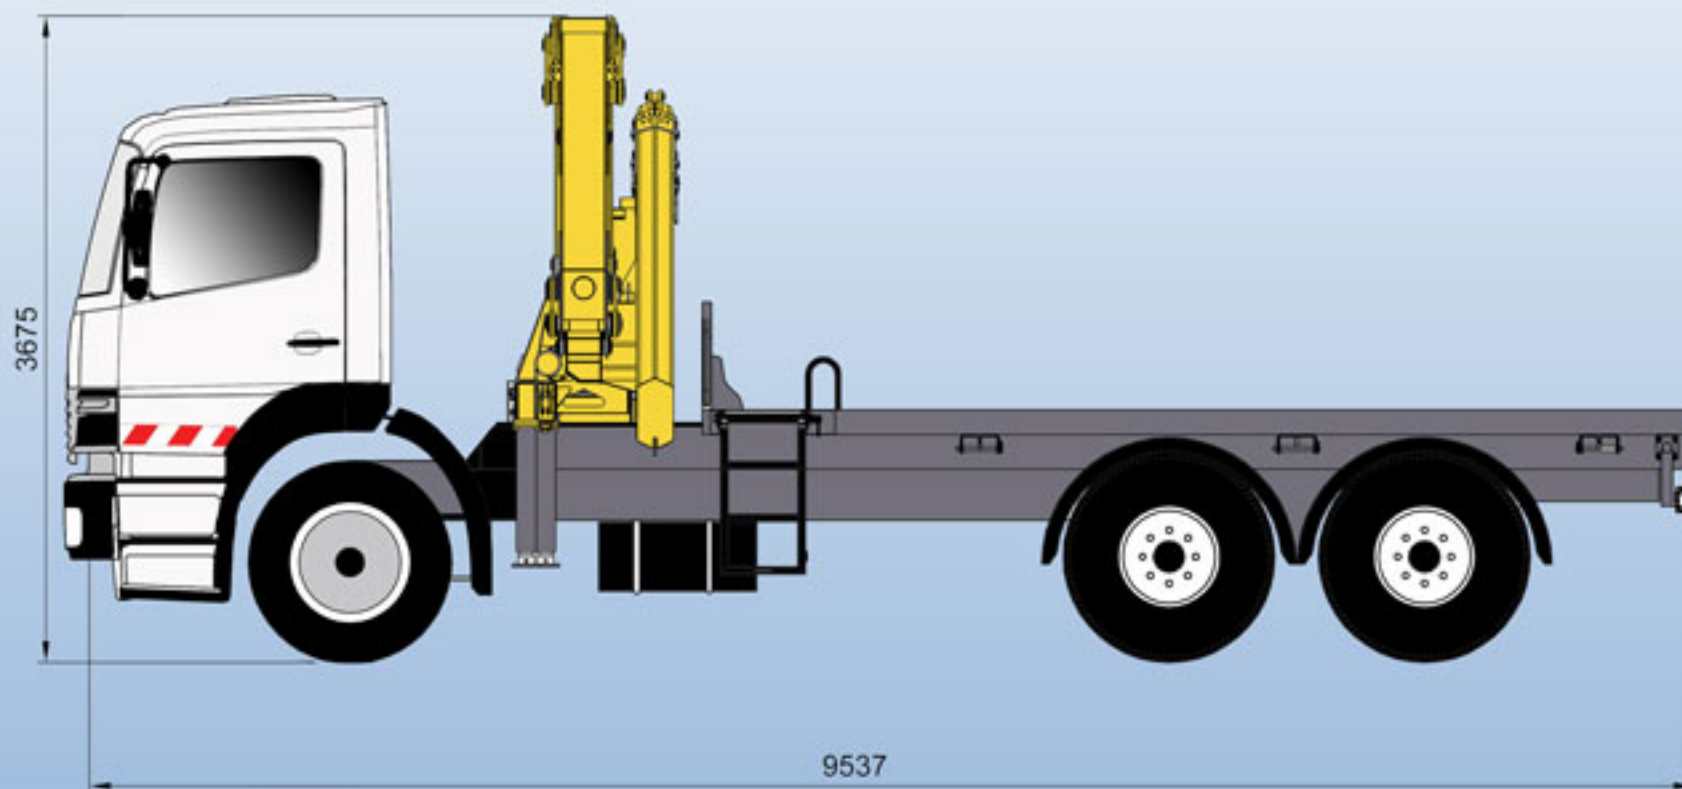

## ابعاد ترافیکی

### مشخصات فنی

زاویه دوران	۴۰۰ درجه	حداکثر گشتاور باربرداری	۱۹۸۸۰ کیلوگرم متر
تعداد ثابت کننده ها	۴ عدد	حداکثر ظرفیت باربرداری مجاز در شعاع ۲/۵۹ متری	۷۳۲۰ کیلوگرم
وزن دستگاه	۲۵۶۰ کیلوگرم	حداکثر ظرفیت باربرداری مجاز در شعاع ۲/۷۰ متری	۷۰۰۰ کیلوگرم
نیروی محرکه	P.T.O خودروی حامل	حداکثر ظرفیت باربرداری مجاز در شعاع ۴/۳۲ متری	۴۶۰۰ کیلوگرم
حداقل شاسی مورد نیاز	۱۹ تن	حداکثر ظرفیت باربرداری مجاز در شعاع ۶/۴۲ متری	۳۰۴۵ کیلوگرم
وضعیت کنترل	با استفاده از اهرم های فرمان دهنده هیدرولیکی در طرفین شاسی	حداکثر ظرفیت باربرداری مجاز در شعاع ۸/۵۲ متری	۲۳۰۰ کیلوگرم
		حداکثر ارتفاع باربرداری	۱۲/۵ متر
		حداکثر دسترسی جانبی	۸/۶ متر
		تعداد بوم های تلسکوپ	۲ عدد
		حداکثر تعداد بوم تلسکوپ قابل نصب	۶ عدد