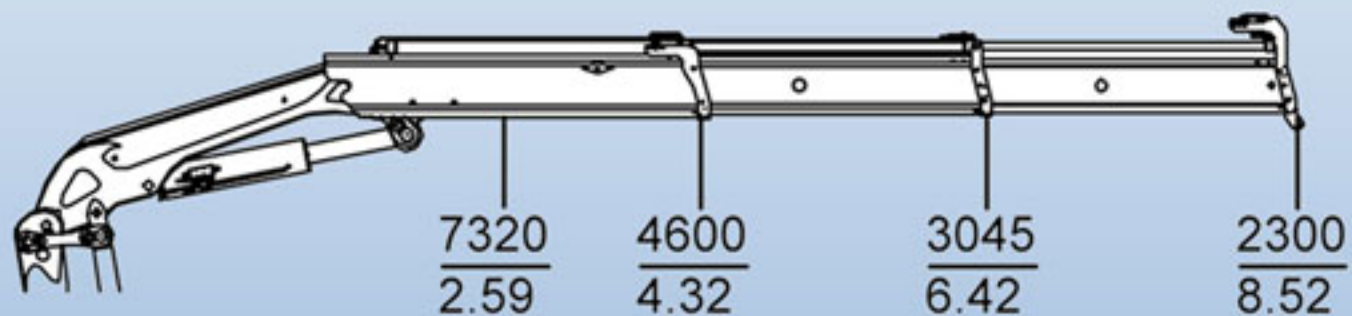

### مشخصات فنی

زاویه دوران	۴۰۰ درجه	حداکثر گشتاور باربرداری	۱۹۸۸۰ کیلوگرم متر
تعداد ثابت کننده ها	۴ عدد	حداکثر ظرفیت باربرداری مجاز در شعاع ۲/۵۹ متری	۷۳۲۰ کیلوگرم
وزن دستگاه	۲۵۶۰ کیلوگرم	حداکثر ظرفیت باربرداری مجاز در شعاع ۲/۷۰ متری	۷۰۰۰ کیلوگرم
نیروی محرکه	P.T.O خودروی حامل	حداکثر ظرفیت باربرداری مجاز در شعاع ۴/۳۲ متری	۴۶۰۰ کیلوگرم
حداقل شاسی مورد نیاز	۱۹ تن	حداکثر ظرفیت باربرداری مجاز در شعاع ۶/۴۲ متری	۳۰۴۵ کیلوگرم
وضعیت کنترل	با استفاده از اهرم های فرمان دهنده هیدرولیکی در طرفین شاسی	حداکثر ظرفیت باربرداری مجاز در شعاع ۸/۵۲ متری	۲۳۰۰ کیلوگرم
		حداکثر ارتفاع باربرداری	۱۲/۵ متر
		حداکثر دسترسی جانبی	۸/۶ متر
		تعداد بوم های تلسکوپ	۲ عدد
		حداکثر تعداد بوم تلسکوپ قابل نصب	۶ عدد

ضمائم قابل نصب

- سیستم وینچ
- سیستم کنترل رادیویی
- سیستم سبد
- سایر تجهیزات مرتبط

LAJVAR

در خدمت ترقی کشور

## دیاگرام باربرداری