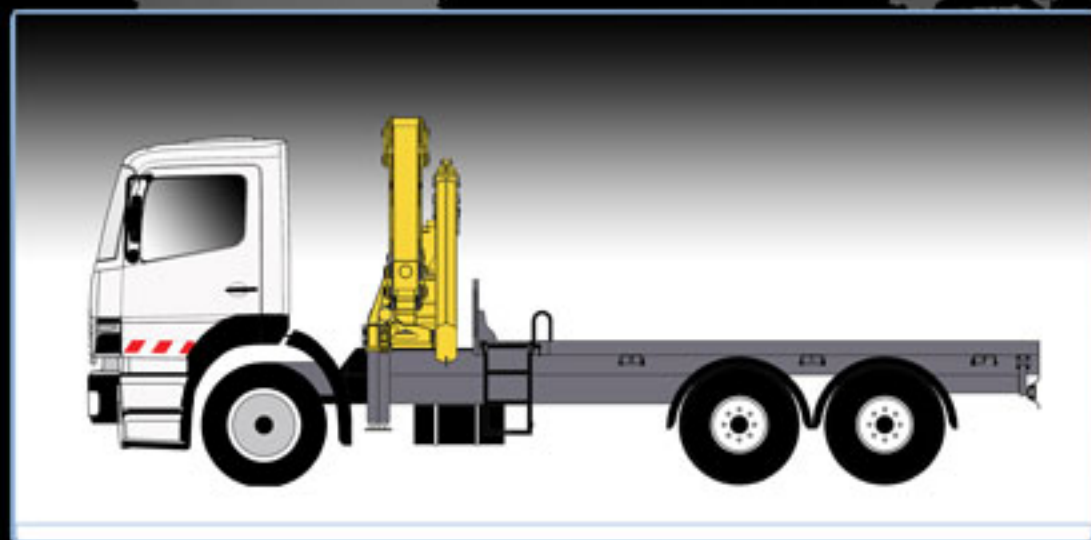

شرکت لَجَوَر

تولید کننده بالابرهای هیدرولیکی و جرثقیل های پشت کامیونی

جرثقیل مفصلی مدل ALC 220

آدرس دفتر مرکزی:

اراک کیلومتر ۷ جاده تهران

صندوق پستی: ۳۸۱۳۵/۶۵۹

تلفن: ۰۸۶-۳۴۱۳۱۱۱۱

فاکس: ۰۸۶-۳۴۳۱۱۱۰

www.lajvar.ir

info@lajvar.ir

آدرس دفتر تهران:

تلفن: ۰۲۱-۸۸۰۵۵۸۰۸-۱۰

فاکس: ۰۲۱-۸۸۰۵۵۸۰۷

www.lajvar.ir