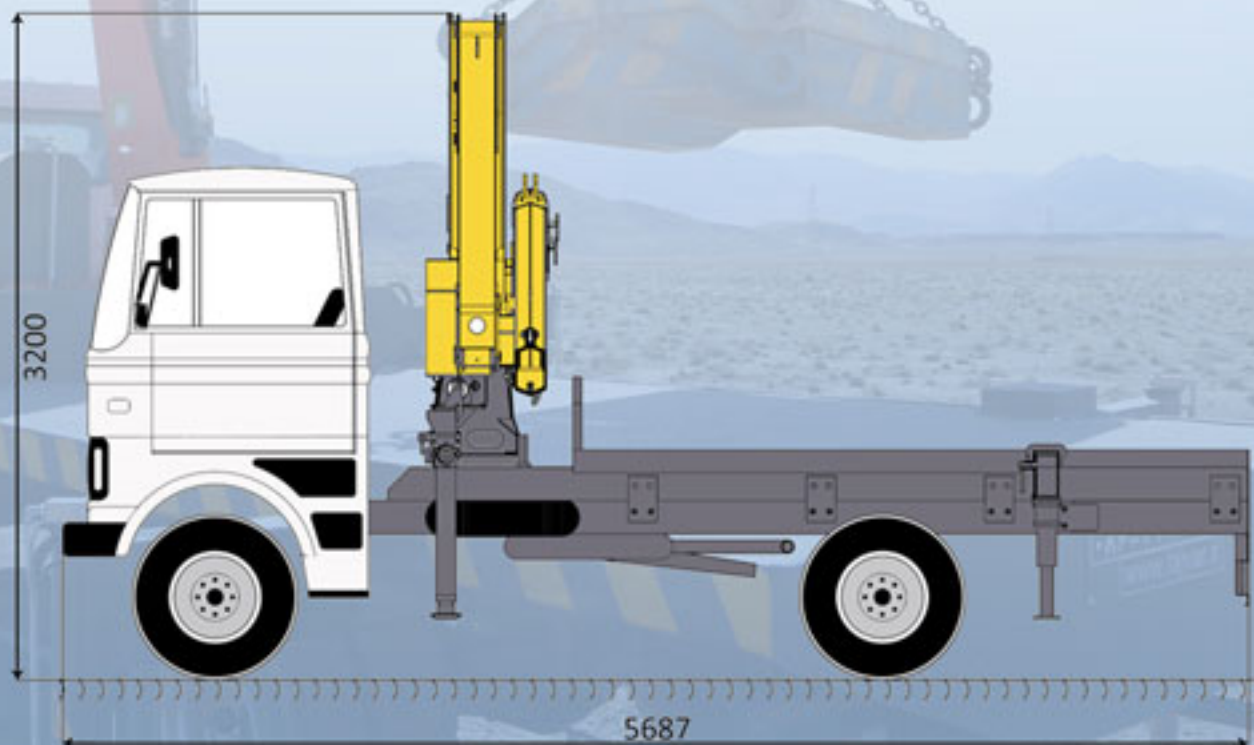

لجوار

LAJVAR

در خدمت ترقی کشور

ابعاد ترافیکی

LAJVAR