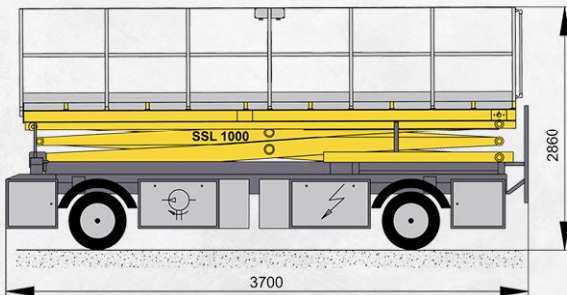

ضمانت نصب شده

چراغ گردان
پروژکتور
سوکت آب و هوای فشرده
پرریز ۲۲۰ ولت
کابل جوشکاری
کمبرند ایمنی

استانداردها

BS EN 280
ISO9001: 2008
استاندارد ملی ایران
پلاک گواهی بازرسی کیفیت و استاندارد