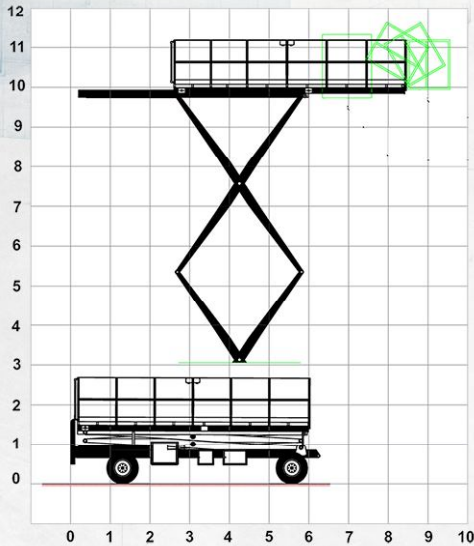

SSL 1000

مشخصات فنی

حد اکثر ارتفاع کاری	۱۱/۵ متر
حد اکثر ارتفاع تا کف سبد	۹/۵ متر
ظرفیت سبد	۵۰۰ کیلوگرم
ظرفیت سبد در حالت باز بودن کشویی طولی	۲۵۰ کیلوگرم
ابعاد سبد	طول ۵۸۵، عرض ۲۱۰، ارتفاع ۱۱۰ سانتی متر
نوع سبد	فلزی
طول باز شو کشویی سبد	۲/۴۰ متر
نیروی محرکه	الکتروموتور ۳۸۰ ولت A.C و موتور بنزینی (بنا به درخواست مشتری)
مکانیزم حرکت	خودرونده با محرک دو چرخ جلو و کششی
وضعیت کنترل	الکتروهیدرولیکی - تابلوی کنار شاسی و داخل سبد